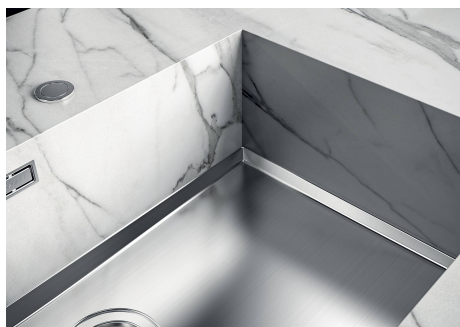

PHANTOM BASE SENZA SALDATURE

Il fondo in acciaio Phantom BASE risolve il problema di scolo delle soluzioni da lastra, l'inclinazione realizzata da stampo garantisce un perfetto defluire dell'acqua. Le raggiature e il profilo inclinato di Phantom BASE sono garanzia di igiene e di una totale praticità nelle operazioni di pulizia.

DETTAGLI

Materiale Acciaio inox AISI 304

Texture Spazzolato

Dimensioni 740 x 430 mm

Numero vasche 1 vasca

Misura vasca 710 x 400 mm

Foro incasso Vedi scheda tecnica

Dotazioni standard Piletta, troppo-pieno Foster e tubo corrugato universale (per installazione di differente troppo-pieno), Imballo in scatola

Piletta Piletta 3,5"

Note: Per lastre di spessore 12 mm

DATI TECNICI

DETTAGLIO PER TROPPO PIENO / OVERFLOW DETAILS

GALLERIA FOTOGRAFICA

ACCESSORI OPZIONALI

Cestello inox
8612 000

Cestello portapiatti inox
8100 201

Griglia Black
8100 653

Tagliere in HPDE
8657 001

Vaschetta bianca
8153 100

ABBINAMENTI CONSIGLIATI

Miscelatore Omega Plus
8497 020

Piano cottura Milanello 5F
7682 000

PILETTE AUTOMATICHE OPZIONALI

Piletta automatica Space Light - PL
8407 117