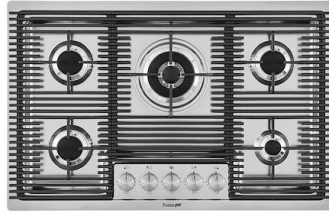

PHANTOM BASE SENZA SALDATURE

Il fondo in acciaio Phantom BASE risolve il problema di scolo delle soluzioni da lastra, l'inclinazione realizzata da stampo garantisce un perfetto defluire dell'acqua. Le raggiature e il profilo inclinato di Phantom BASE sono garanzia di igiene e di una totale praticità nelle operazioni di pulizia.

Griglia Black
8100 653

Tagliere in HPDE
8657 001

Vaschetta bianca
8153 100

ABBINAMENTI CONSIGLIATI

Miscelatore Omega Plus
8497 020

Piano cottura Milanello 5F
7682 000

PILETTE AUTOMATICHE OPZIONALI

Piletta automatica Space Light - PL
8407 117

Piletta automatica Space Push - PP
8407 116

Piletta automatica Space - PA
8407 108

Piletta automatica
8407 100

Piletta automatica
8407 000