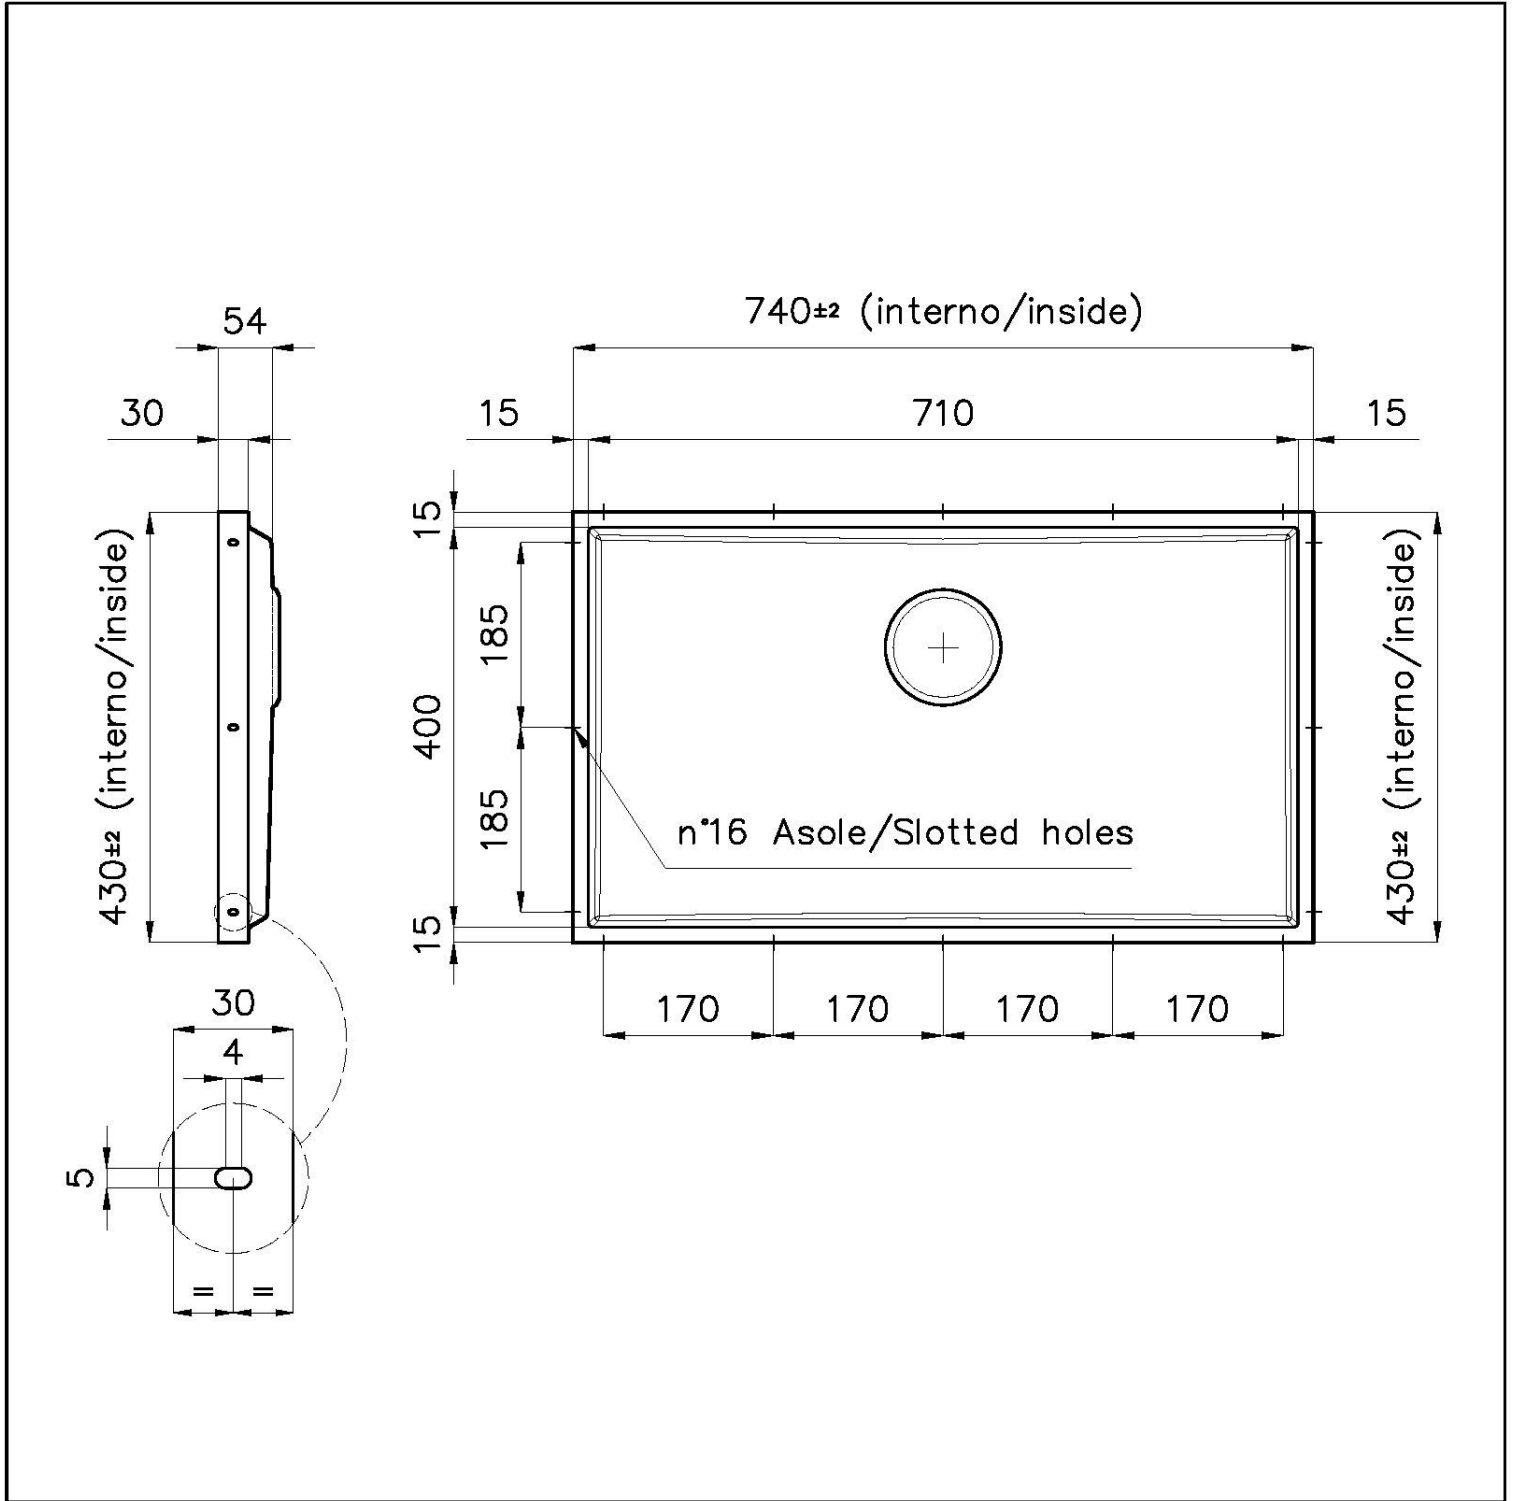

Lavello Phantom Base

Consigliato per spessore 12 mm

Lavelli in acciaio inox

Codice: 5557 340

CARATTERISTICHE

PHANTOM BASE - 12 mm

I fondi lavello Phantom BASE sono appositamente progettati per l'accoppiamento con lavelli costruiti da lastra. Il canale perimetrale agevola un perfetto e semplice fissaggio. Questa versione di Phantom BASE è compatibile con lastre di spessore 12 mm.

LAVELLI DI SPESSORE

Acciaio spesso 1 mm. Uno spessore importante che garantisce la massima robustezza per lavelli che non conoscono i segni del tempo.

TROPPO PIENO PERIMETRALE

Il troppo/pieno è una sicurezza sempre presente sui lavelli Foster che impedisce il traboccare dell'acqua dalla vasca in caso di dimenticanze. La soluzione a scarico perimetrale migliora l'estetica grazie alla forma squadrata ed essenziale.

DETTAGLI

Materiale Acciaio inox AISI 304

Texture Spazzolato

Dimensioni 740 x 430 mm

Numero vasche 1 vasca

Misura vasca 710 x 400 mm

Foro incasso Vedi scheda tecnica

Dotazioni standard Piletta, troppo-pieno Foster e tubo corrugato universale (per installazione di differente troppo-pieno), Imballo in scatola

Piletta Piletta 3,5"

Note: Per lastre di spessore 12 mm

DATI TECNICI

DETTAGLIO PER TROPPO PIENO / OVERFLOW DETAILS

GALLERIA FOTOGRAFICA

ACCESSORI OPZIONALI

Cestello inox
8612 000

Cestello portapiatti inox
8100 201